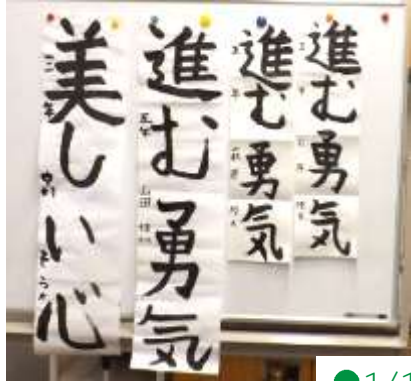

- *会場 里塚・美しが丘地区センター
- *定員 10名(先着)
- *対象 中学生以上の方(小学生以下の方は大人の方同伴で申込み可能です)
- *費用 1,500円(材料代込み)
※納入後の返金は致しかねますのでご了承下さい。
- *申込 2/12(月)から2/21(水)の期間に電話または窓口でお申込み下さい。
- *蕎麦は試食と持帰り用を作ります。

＜お申込み・お問合せ先＞

清田区里塚2条5丁目1-1

里塚・美しが丘地区センター

TEL 888-5005 お申込み受付(9:00~20:00)

●1/4(木) こども冬休み講座

「みんなで書初め」

一緒にやると不思議と集中できるよね。今回講師をひきうけてくださったのは、里塚書道サークルの富金原(フナハラ)先生です。地区センターでは大人のサークルを開いています。(毎週木曜10:00~11:30)参加のお問合せ先は…090-3018-4099 ※お子さんの教室もお問合せ下さい。